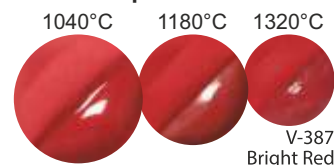

Amaco - podglazurové barvy VELVET

(V) VELVET UNDERGLAZES (CONE 05-10) Vyzkoušejte 2 možnosti:

- Velvet bezolovnaté podglazurové barvy (1020-1305°C)
- Při vyšší teplotě výpalu: sametový povrch se začíná lesknout.
- Dají se použít i jako engoby

- Ponecháte-li povrch neglazovaný, zůstane sametový
- V případě překrytí transparentní glazurou matnou nebo lesklou dosáhnete intenzivní barvy.
- Velvet barvy mohou být snadno aplikovány přes nevypálenou hmotu zaschlou nebo i mokrou, přes přezahnutí i přes vypálený střep.

Ukázka teplotního rozsahu

V-301 Ivory 180,- Kč 59ml 720,- Kč 0,472l	V-303 Terra cotta 180,- Kč 59ml	V-304 Straw 180,- Kč 59ml	V-308 Yellow 180,- Kč 59ml 720,- Kč 0,472l 3000,- Kč 3,785l	V-309 Deep yellow 180,- Kč 59ml	V-311 Nectar 220,- Kč 59ml	V-313 Red brown 180,- Kč 59ml 720,- Kč 0,472l
V-314 Chocolate brown 180,- Kč 59ml	V-315 Peach 180,- Kč 59ml	V-316 Light pink 180,- Kč 59ml	V-317 Coral 180,- Kč 59ml	V-318 Rose 180,- Kč 59ml 720,- Kč 0,472l	V-320 Lavender 180,- Kč 59ml	V-321 Lilac 180,- Kč 59ml
V-322 Purple 180,- Kč 59ml	V-323 Salomon 180,- Kč 59ml	V-324 Blush 180,- Kč 59ml	V-325 Baby blue 180,- Kč 59ml 720,- Kč 0,472l	V-326 Medium blue 180,- Kč 59ml 720,- Kč 0,472l	V-327 Turquoise blue 180,- Kč 59ml 720,- Kč 0,472l	V-328 Iceberg blue 180,- Kč 59ml
V-332 Teal blue 180,- Kč 59ml 720,- Kč 0,472l	V-333 Avocado 180,- Kč 59ml 720,- Kč 0,472l	V-336 Royal blue 190,- Kč 59ml	V-341 Blue green 180,- Kč 59ml	V-343 Chartreuse 180,- Kč 59ml	V-345 Light green 180,- Kč 59ml	V-347 Pistachio 180,- Kč 59ml
V-329 Sea Glass 180,- Kč 59ml	V-330 Indigo 180,- Kč 59ml	V-353 Dark green 180,- Kč 59ml	V-354 Leaf green 180,- Kč 59ml	V-356 Pearl gray 180,- Kč 59ml	V-359 Ultra White 180,- Kč 59ml 720,- Kč 0,472l	V-360 White 180,- Kč 59ml 720,- Kč 0,472l 3000,- Kč 3,785l
V-355 Jet black 180,- Kč 59ml	V-362 Ultra Black 180,- Kč 59ml	V-361 Jet black 180,- Kč 59ml 720,- Kč 0,472l 3000,- Kč 3,785l	V-362 Ultra Black 180,- Kč 59ml	V-362 Ultra Black 180,- Kč 59ml	V-362 Ultra Black 180,- Kč 59ml	V-362 Ultra Black 180,- Kč 59ml