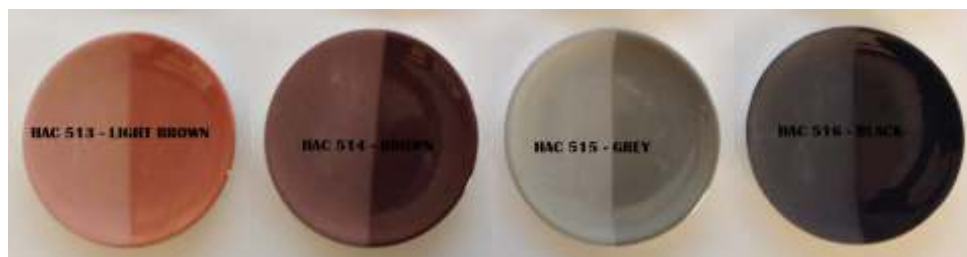

HAC5513 light brown   HAC5514 brown   HAC5515 grey   HAC5516 black

Tento produkt má certifikaci CE - pro práci dětí od 3 let.

ENGOBY ACADEMY

- skvělé pro keramické kroužky a školy
- kvalitní glazury za skvělou cenu
- výpal 980 – 1150 °C

Balení:

- 200 ml. – 185 Kč
- 800 ml. – 540 Kč