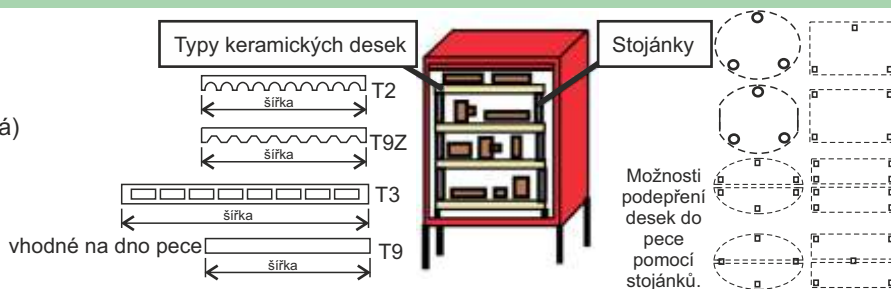

Co je engoba? Engoba je obarvená hlína. Engoba je přírodně matová.

-Engoby se mohou nanášet na **nevypálený střeš** (neboli na výrobek, který jsem z hlíny právě vytvořil), následuje přežah a pak eventuálně glazování transparentní glazurou a ostrý výpal.

-Engoby mohou také být nanášeny na **přežahnutý střeš** povrch zůstane sametový. Povrch engoby se obvykle přeglazuje transparentní glazurou a přepálí, aby slinul povrch a aby vznikly správné intenzivní barvy

Z NAŠEHO SORTIMENTU DOPORUČUJEME: Engoby Colorobbia Art, Engoby Academy

Co je to glazura? Glazury jsou tenké skelné vrstvy na povrchu keramických výrobků. Glazura má na keramickém tělese funkci estetickou a technickou. Z estetického hlediska zlepšuje vzhled výrobku (hladkostí, leskem, či barevností povrchu). Z technického hlediska glazura uzavírá otevřenou pórovitost střeš, dokáže zvyšovat mechanickou pevnost výrobku, zvyšuje odolnost proti působení vnějších vlivů atd. Nanáší se na přežahnutý střeš (výjma jednožárových glazur) a po zaschnutí se vypálí na teplotu dle použité hmoty a glazury.

Z NAŠEHO SORTIMENTU DOPORUČUJEME: Glazury tekuté: Bellissimo řada 900, Fairy Dust, Botz glazury
Glazury práškové: Colorobbia práškové glazury

4) VÝPAL V PECI

Vytvořený výrobek je potřeba vypálit v peci. Co k tomu potřebuji?

- Pec na keramiku (Pokloповá nebo Komerová)
- Keramické desky (T2, T3, T9, T9Z)
- Stojánky (různé velikosti, různé průměry)

5) NEVYBRALI JSTE SI?

Jedná se pouze o zjednodušený výběr. Na našich stránkách www.propec.cz máme široký výběr nabízených produktů, jako jsou např.:

Dekorace keramiky: Engoby, glazury (AMACO-USA, BOTZ-Německo, COLOROBBIA-Itálie), podglazurové barvy, barvítko, drahé kovy, skleněné drtě apod.

Hmoty: Německé- Witgert, Italské - Colorobbia, České – Pávek

Kreativní tvorba: Bezvýpalové hmoty, akrylové barvy

Stroje: Hrnčířské kruhy a pece

Ostatní: Razítka, Sádrové formy, Přežahy, Fusing skla